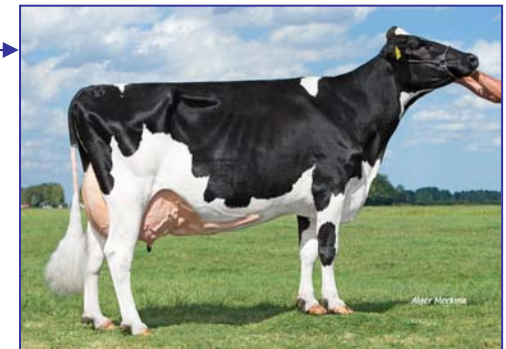

Cow family of Stevie-Red

From the Susanna Family

Susanna 171
(s. Skalsumer Sunny Boy)
41,325 kgM 4.19 3.55

Susanna 191
(s. Delta lava)
43,746 kgM 5.29 3.72

Susanna 230
(s. Etazon Saratoga)
34,609 kgM 4.95 3.55

Susanna 256
(s. Himster Grandprix)
25,952 kgM 4.91 3.61

Susanna 280 VG85
(s. Kian)
85,892 kgM 4.79 3.69

Susanna 297
(s. Heihoeve Arnold)
54,212 kgM 4.56 3.47

Susanna 303 VG85
(s. Topspeed Kodak)
57,520 kgM 4.15 3.43
still in production

Susanna 318 VG87
(s. Delta Atlantic)
30,790 kgM 4.33 3.73
still in production

Van Perzikhoeve Stanova-Red
(s. American Nova Star-Red)

Stevie-Red vd Perzikhoeve
(s. Wilder Smiley)