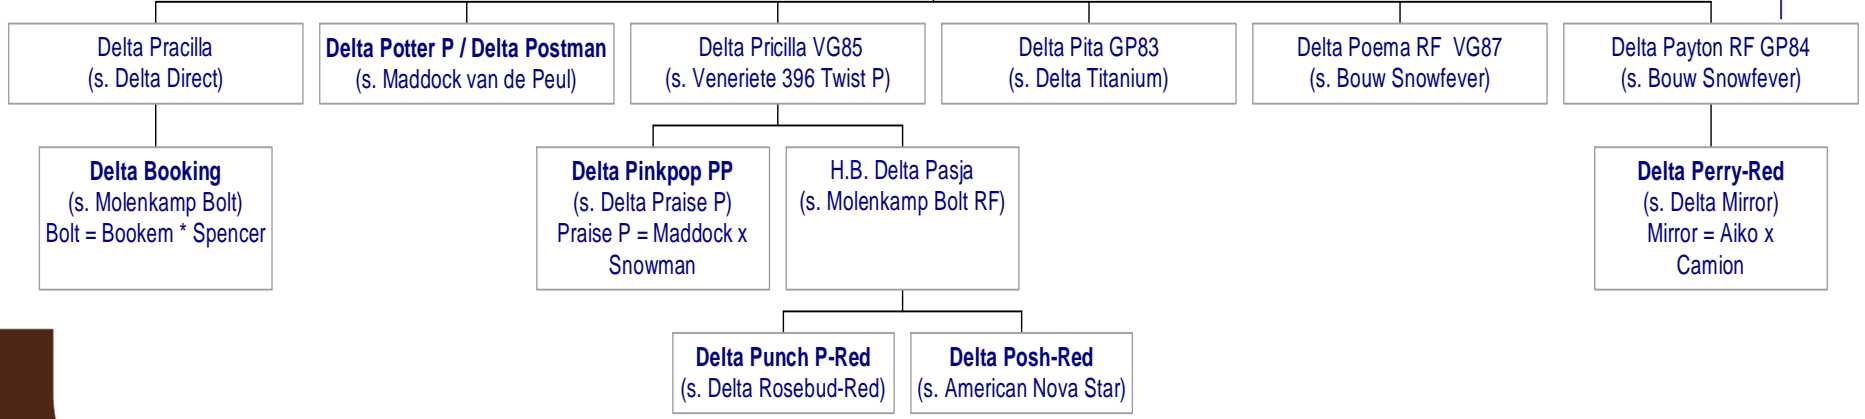

Cow family of Potter P

From the **Pietje Family**

Pietje 43 GP83
(s. Etazon Maya)
62,248 kgM 3.78 3.20

Pietje 48 GP84
(s. Stadel)
114,738 kgM 4.72 3.44

Pietje 52 RF VG87
(s. Woudhoeve 1042 Impuls)
57,068 kgM 4.68 3.68

Delta Potter

Delta Pinkpop PP

Delta Pita

Delta Poema RF

Delta Perry-Red