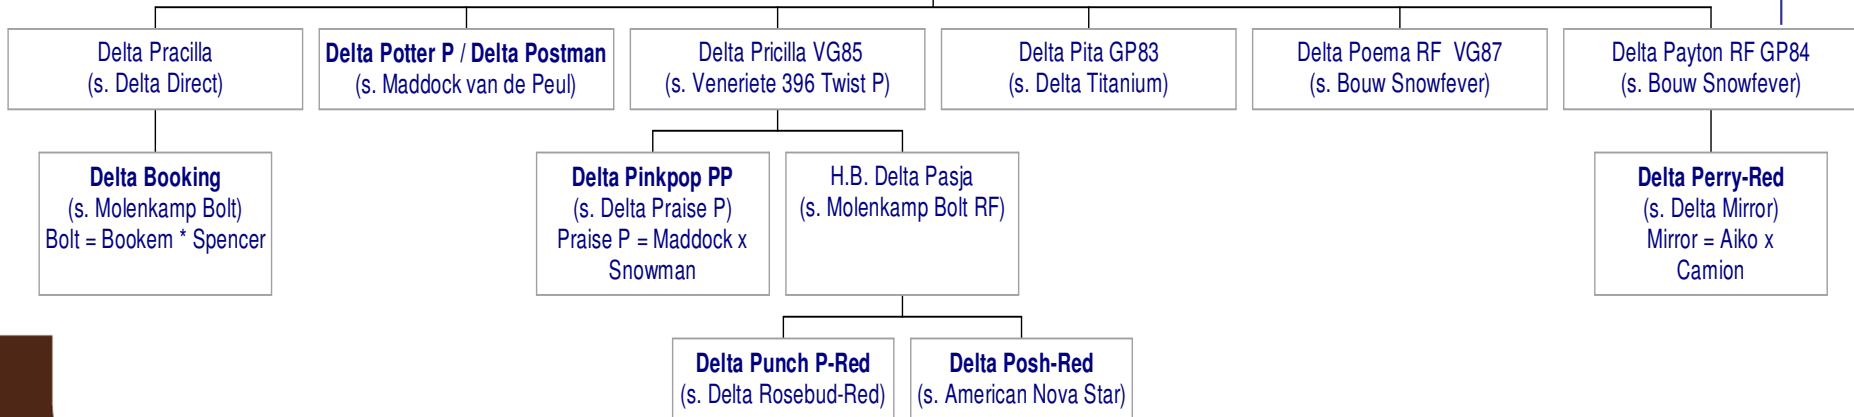

Cow family of Punch P

From the Pietje Family

Pietje 43 GP83
(s. Etazon Maya)
62,248 kgM 3.78 3.20

Pietje 48 GP84
(s. Stadel)
114,738 kgM 4.72 3.44

Pietje 52 RF VG87
(s. Woudhoeve 1042 Impuls)
57,068 kgM 4.68 3.68

Delta Potter

Delta Pinkpop PP

Delta Pita

Delta Poema RF

Delta Perry-Red