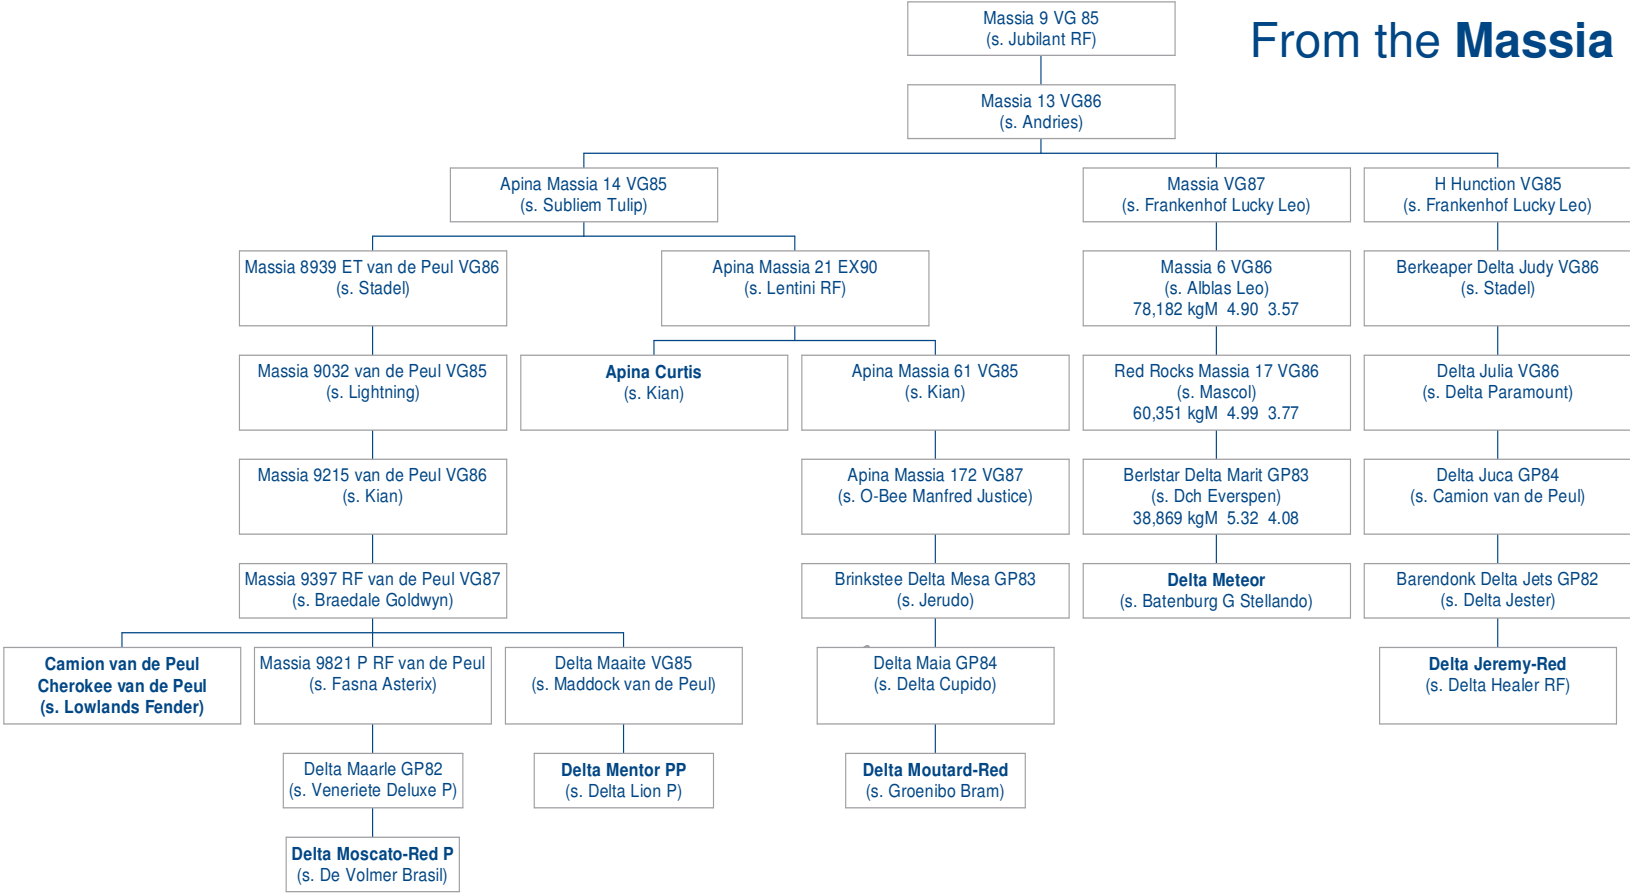

# Cow family of Jeremy

From the **Massia Family**

Cherokee

Moscato Red P

Mentor PP

Curtiss

Kylian

# Cow family of Jeremy

From the **Massia** Family

Berkeaper Delta Judy VG86  
(s. Stadel)

Delta Julia VG86  
(s. Delta Paramount)

Delta Juca GP84  
(s. Camion van de Peul)

Barendonk Delta Jets GP82  
(s. Delta Jester)

**Delta Jeremy-Red**  
(s. Delta Healer RF)