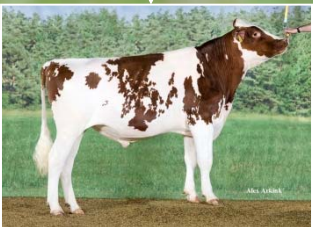

De Vrendt Deputy
(s. Beukenhof 346 Ideal)

De Vrendt Janine P Red VG87