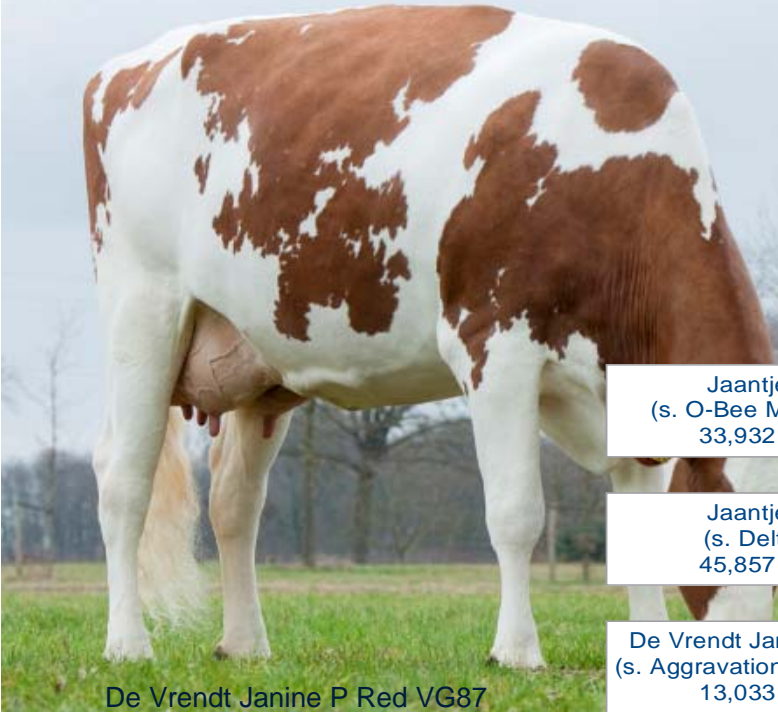

## From the Jaantje Family

Jaantje 8 GP83  
(s. Janus)  
45,366 3.90 3.31

Jaantje 9 GP82  
(s. Meadolake Jubilant)  
28,869 3.83 3.33

Jaantje 10 VG86  
(s. Etazon Lord Lily)  
55,072 4.56 3.50

Jaantje 14 VG89  
(s. Newhouse Ronald)  
68,489 4.25 3.67

Jaantje 25 GP84  
(s. O-Bee Manfred Justice)  
33,932 4.34 3.53

**Fiction RF**  
(s. O-Bee Manfred Justice)

Jaantje 26 VG85  
(s. O-Bee Manfred Justice)  
25,911 4.64 3.68

Jaantje 43 VG87  
(s. Delta Canvas)  
45,857 4.23 3.49

**Hjr Windstar**  
(s. Heihoeve Delta Spencer)

De Vrendt Janine P Red VG87  
(s. Aggravation Lawn Boy P-Red)  
13,033 4.36 3.81

**De Vrendt Deputy**  
(s. Beukenhof 346 Ideal)

De Vrendt Janine P Red VG87